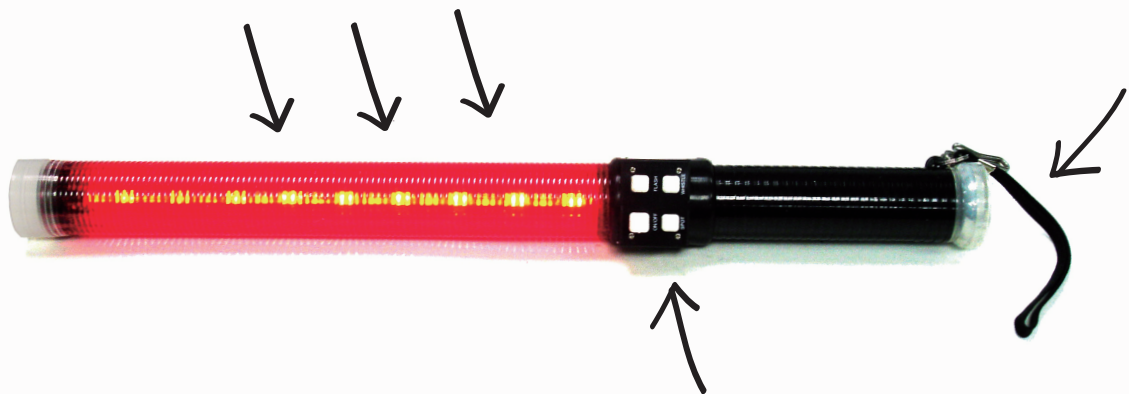

Torch + Whistle + Traffic Baton = 1
 (手電筒) (哨子) (指揮棒)

Not only the magic wands can do it !
 (不只有魔術棒辦得到!)

This is how we did it !
 (我們是這樣辦到的!)

多 功 能 指 揮 棒

M u l t i - F u n c t i o n T r a f f i c B a t o n s

Function 功能

這支獨特創新的多功能指揮棒集合多種功能合一,絕對是您工作上的好夥伴!
 高效能的強光手電筒可輕易照亮昏暗的角落,讓您在臨檢工作上更可得心應手。
 指揮棒內建式哨音同樣可取代傳統口吹式哨子,不但聲音更大也更省力,貼心的設計替長時間勤務的您設想周到!

本專利設計榮獲德國紐倫堡設計大獎銅牌的肯定!

TB-2推薦使用於交通指揮、臨檢、緊急照明,意外突發狀況等各種場合。

Spec. 規格

材 質 :	PC + ABS + 不鏽鋼掛勾
燈 具 :	高效能鹵素燈泡 + LED
外殼顏色 :	 耀眼紅
尺 吋 :	515mm 長 40mm 直徑 46mm 直徑 (手電筒)
重 量 :	1 . 3 5 kg