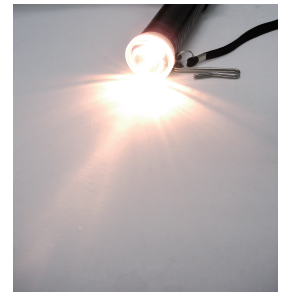

Function 功能

這支獨特創新的多功能指揮棒集合多種功能合一,絕對是您工作上的好夥伴!
 高效能的強光手電筒可輕易照亮昏暗的角落,讓您在臨檢工作上更可得心應手。
 指揮棒內建式哨音同樣可取代傳統口吹式哨子,不但聲音更大也更省力,貼心的設計替長時間勤務的您設想周到!

本專利設計榮獲德國紐倫堡設計大獎銅牌的肯定!

TB-2推薦使用於交通指揮、臨檢、緊急照明,意外突發狀況等各種場合。

Spec. 規格

材 質 :	PC + ABS + 不鏽鋼掛勾
燈 具 :	高效能鹵素燈泡 + LED
外殼顏色 :	 耀眼紅
尺 吋 :	515mm 長 40mm 直徑 46mm 直徑 (手電筒)
重 量 :	1 . 3 5 kg